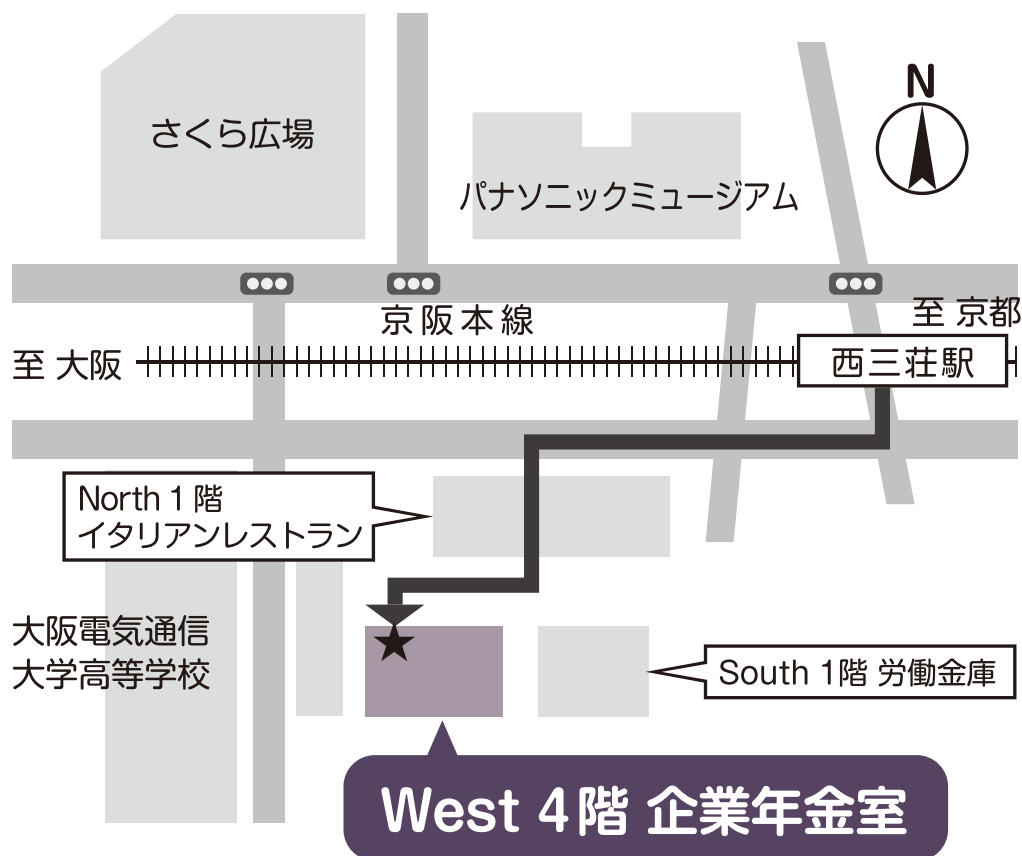

〒570-0031

所在地:

大阪府守口市橋波東之町
三丁目2番12号

京阪西三荘スクエアWest 4階

TEL:06-6995-1043

FAX:06-6995-5613

■交通アクセス

京阪電車「西三荘駅」
徒歩 約5分

(駐車場はございません)

当ビル外観

(下から3階までしか見えませんが、4階建てです)

外観は、3階建てのビルに見えます。

★入口は突き当り(大阪電気通信大学高等学校側)にあります。