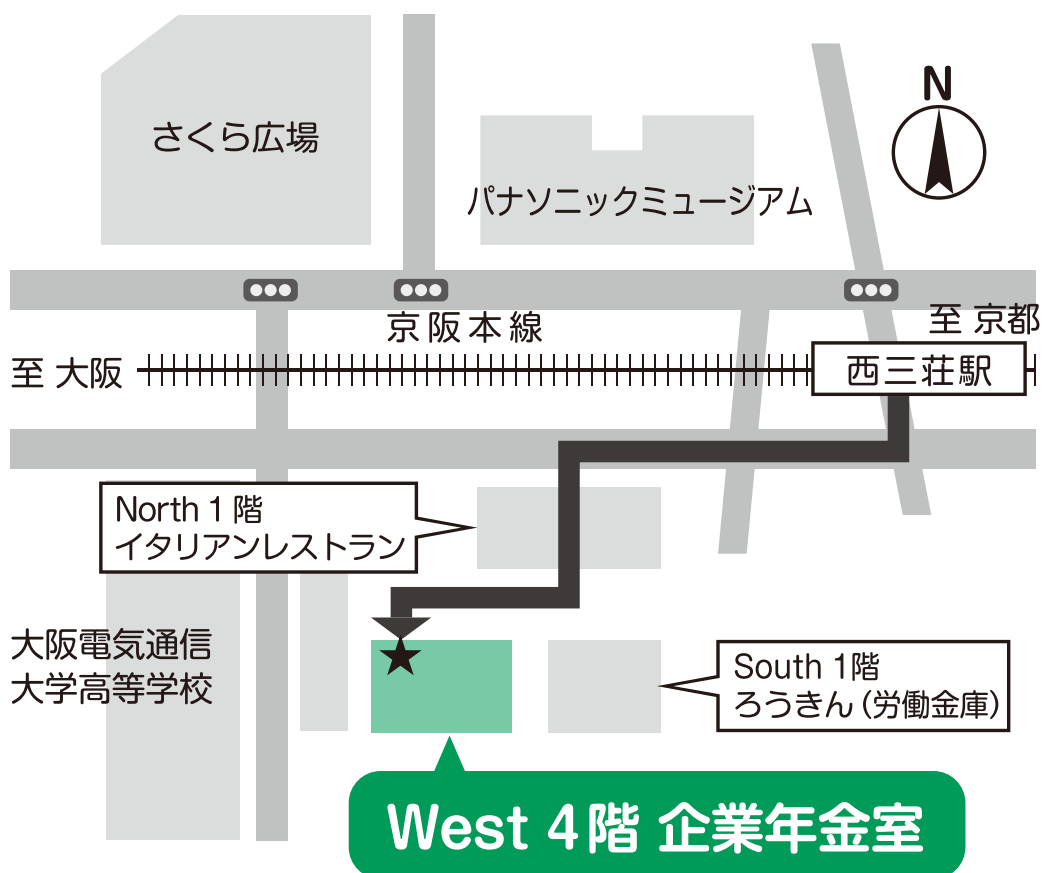

〒570-0031

所在地:

大阪府守口市橋波東之町
三丁目2番12号

京阪西三荘スクエアWest 4階

TEL:06-6995-1043

FAX:06-6995-5613

■交通アクセス

京阪電車「西三荘駅」
徒歩 約5分

(駐車場はございません)

当ビル外観

(下から3階までしか見えませんが、4階建てです)

外観は、3階建てのビルに見えます。

★入口は突き当り(大阪電気通信大学高等学校側)にあります。